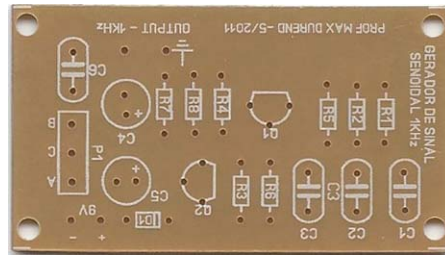

GERADOR DE SINAL
SENOIDAL 1KHZ

PROF MAX DUREND -5/2011

OUTPUT - 1KHz

PROF MAX DUREND -2\5011

Gerador Senoidal de 1KHz

59 mm x 33 mm

OBSERVAÇÃO

R5 - NÃO EXISTE DEIXAR SEM RESISTOR
NESTA POSIÇÃO