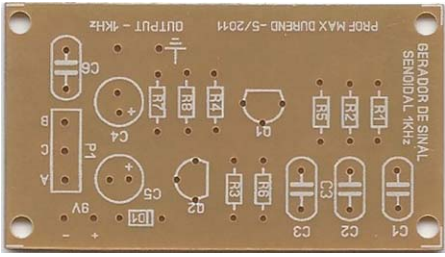

# Gerador Senoidal de 1KHz

59 mm x 33